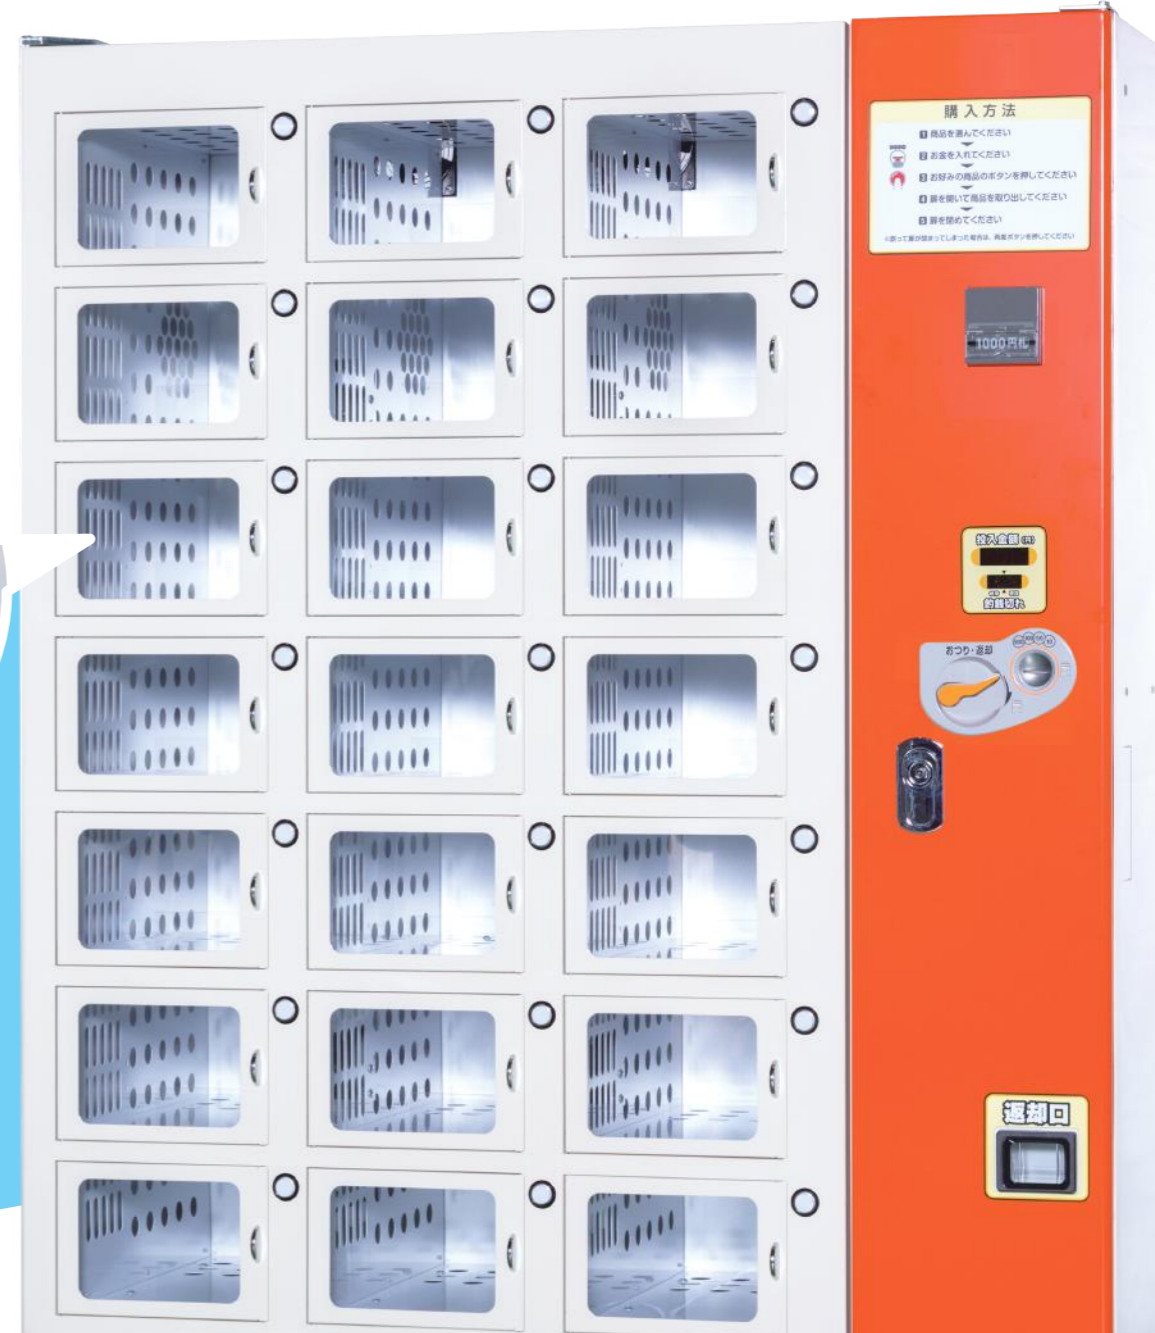

安全&簡単に 収益UPをお手伝い!

なんでも無人販売機 たま手箱は、さまざまなシーンで絶賛活躍中! アイデア次第で世界が広がる自由自在の組み合わせユニット式。自由な発想で売上UP&売り場の効率化が図れる「選べる」「増やせる」便利な無人販売機です。

コレ1台で
お店が開ける!

たっぷり
18窓

TR-S1815H

安心・便利な4つのPOINT

- 1. 空売り防止機能**
一度購入した扉は「売切れ」を認識。再設定をするまで開くことがないため、購入されるお客様が間違えて開けてしまうことはありません。
- 2. 個別価格設定機能**
価格は販売扉ごとに設定することが可能です。価格設定が個別にできるため、商品を自由に選択できます。
- 3. 価格表示ポケット付**
販売扉ごとに価格や商品名を表示できるポケット付きで差し替えもラクラク。販売商品が変わるたびに簡単に差し替えができます。
- 4. 再開放機能**
商品を購入する際に誤って扉を閉めてしまうことがあっても、再度購入ボタンを押せばもう一度扉を開くことができます。

ボックスのサイズ&数を選べる!!

無人
販売用

なんでも自販機

屋内用

「何、売る?」

TR-S1815H

低価格&コンパクトタイプ

9×2 BOX

便利な機能はそのままに、さらにお求めやすい価格設定。初めて無人販売に挑戦する方にもおすすめです。

100円
硬貨専用

型 式	TR-S1815H
外寸 [mm]	W800×H1750×D500
ボックス内寸 [mm]	W220×H160×D480
重量 [kg]	110

※釣り銭機能なし ※リモコンは付いていません。

販売元

製造元

 未来精工株式会社

〒503-2123 岐阜県不破郡垂井町栗原 780
tel 0584-84-4482(代) / fax 0584-84-4465

商品棚は換気ファンと内面に覆われた断熱材で商品の鮮度を維持します。※TR-S1815Hは換気ファンのみ

リモコンひとつでカンタン操作

扉の全開放・部分開放、金額設定、売上情報など、すべてをリモコンひとつで管理。※表示は累積売上となります。

大切な商品を「無人」で守る。
便利で使いやすい
機能が満載!

詰替・補充をスピーディに

棚全体の扉が開くから、商品の詰替・補充がカンタンラクラク!スピーディに行えます。

POINT 2