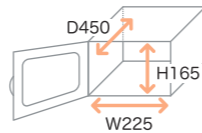

6×2 BOX

S12

シンプルな操作方法だから、初めてでも安心して使える!

人件費を増やさず 売上UP!