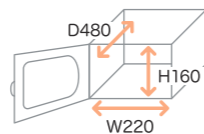

TR-S1815H

低価格&コンパクトタイプ

9×2 BOX

便利な機能はそのままに、さらにお求めやすい価格設定。初めて無人販売に挑戦する方にもおすすめです。

100円
硬貨専用

型 式	TR-S1815H
外寸 [mm]	W800×H1750×D500
ボックス内寸 [mm]	W220×H160×D480
重量 [kg]	110

※釣り銭機能なし ※リモコンは付いていません。