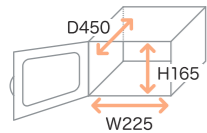

POINT 1 用途に応じて選べる3タイプ
商品棚ユニット

21窓

12大窓

12窓

たくさん入る欲張りタイプ

7×3 BOX

S21

ゆったり大きめ窓タイプ

6×2 BOX

S12L

省スペースお手頃タイプ

6×2 BOX

S12

シンプルな操作方法だから、初めてでも安心して使える!

人件費を増やさず 売上UP!

商品の品質を守る安心構造