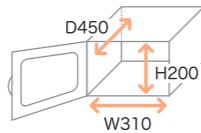

POINT 1 用途に応じて選べる3タイプ
商品棚ユニット

21窓

12大窓

12窓

たくさん入る欲張りタイプ

7×3 BOX

S21

ゆったり大きめ窓タイプ