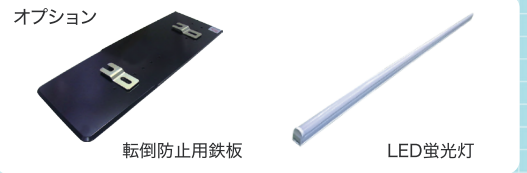

本機は室内仕様です

- 設置の際は、転倒防止の対策を必ず行ってください。
- 本機は過度に低温・高温・多湿となる場所へは設置しないでください。
- 本機にて販売する物品の品質につきましては、当社の保証対象外です。
- 本機仕様以外のご希望もお気軽にご相談ください。

販売元

製造元

未来精工株式会社

〒503-2123 岐阜県不破郡垂井町栗原 780
tel 0584-84-4482(代) / fax 0584-84-4465

<https://www.miraiseiko.com/> (未来精工 なんでも無人販売機)

製品のデザイン・仕様およびオプションなどは改良のため予告なく変更することがあります。
この資料の内容は2021年11月現在のものです。
製品の色は印刷の都合上実際の色と若干異なる場合があります。 202111改訂